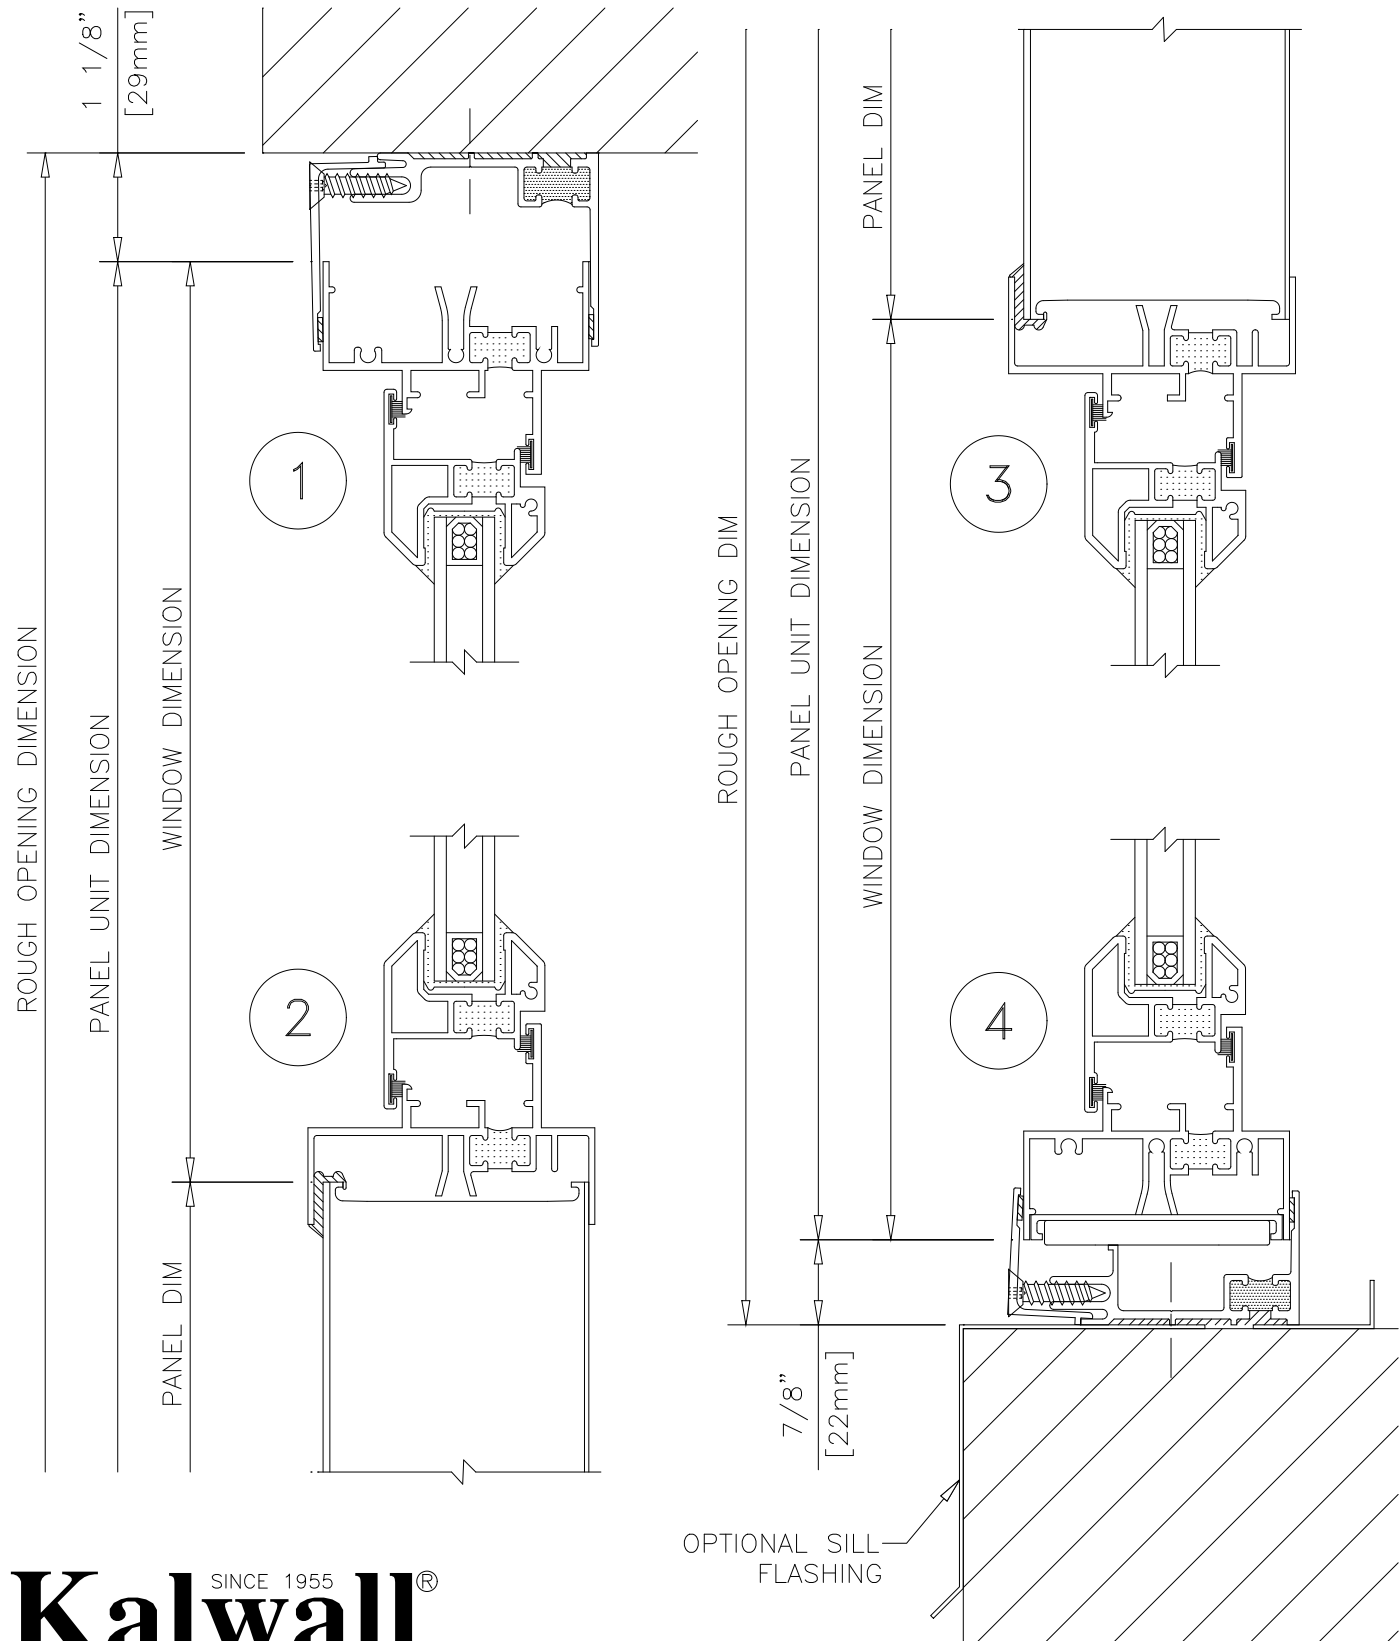

KALWALL HP-1000 PROJECT-OUT THERMAL BREAK WINDOW

WALL ELEVATION