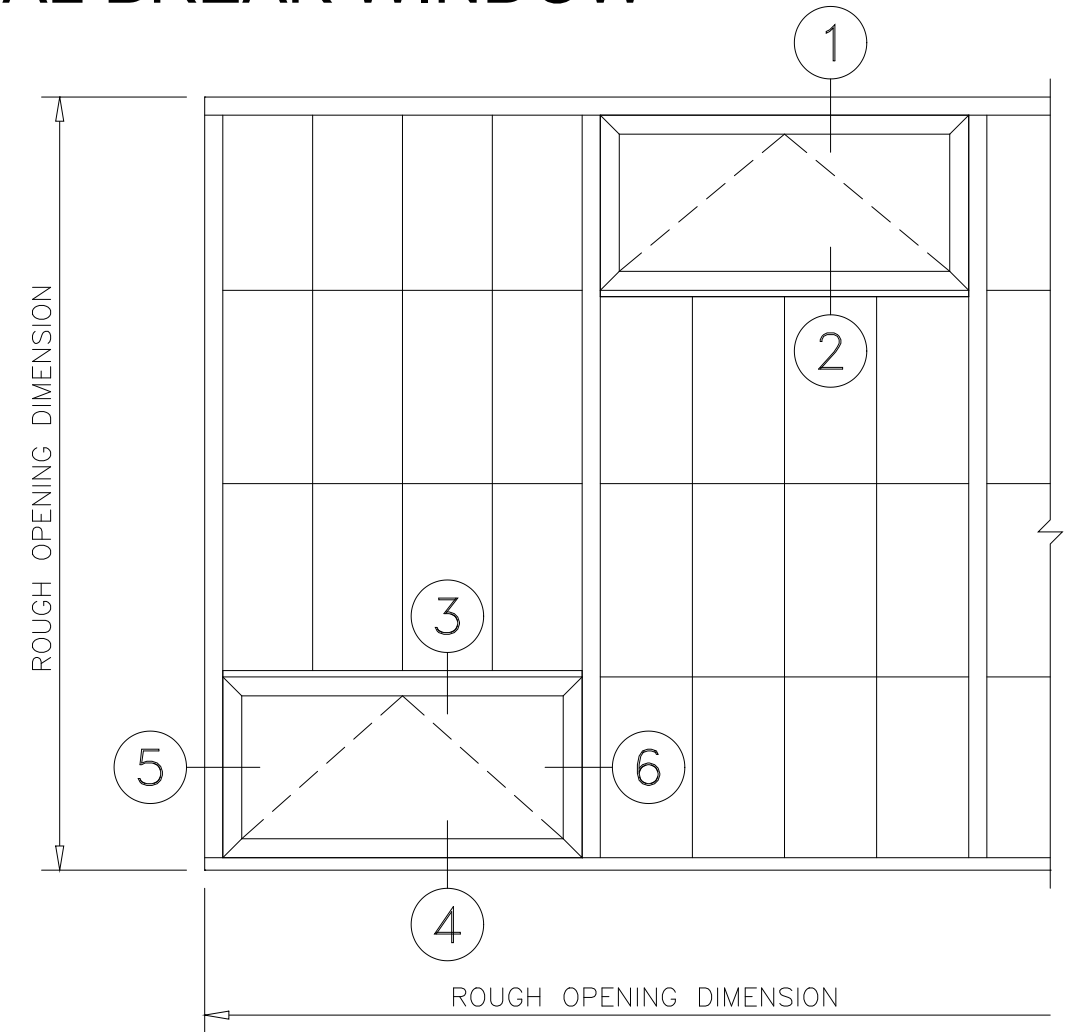

KALWALL HP-1000 PROJECT-OUT THERMAL BREAK WINDOW

WALL ELEVATION