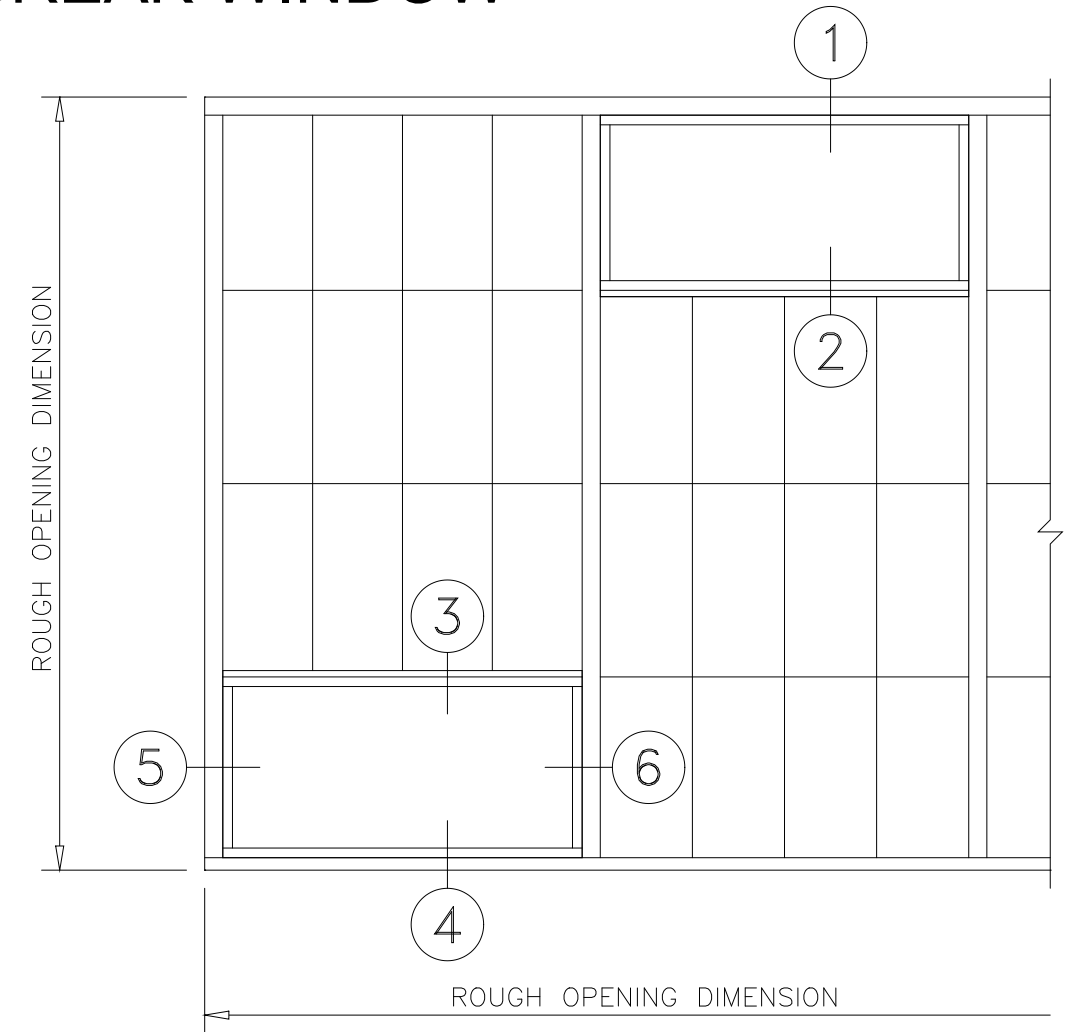

KALWALL HC-2000 FIXED THERMAL BREAK WINDOW

WALL ELEVATION