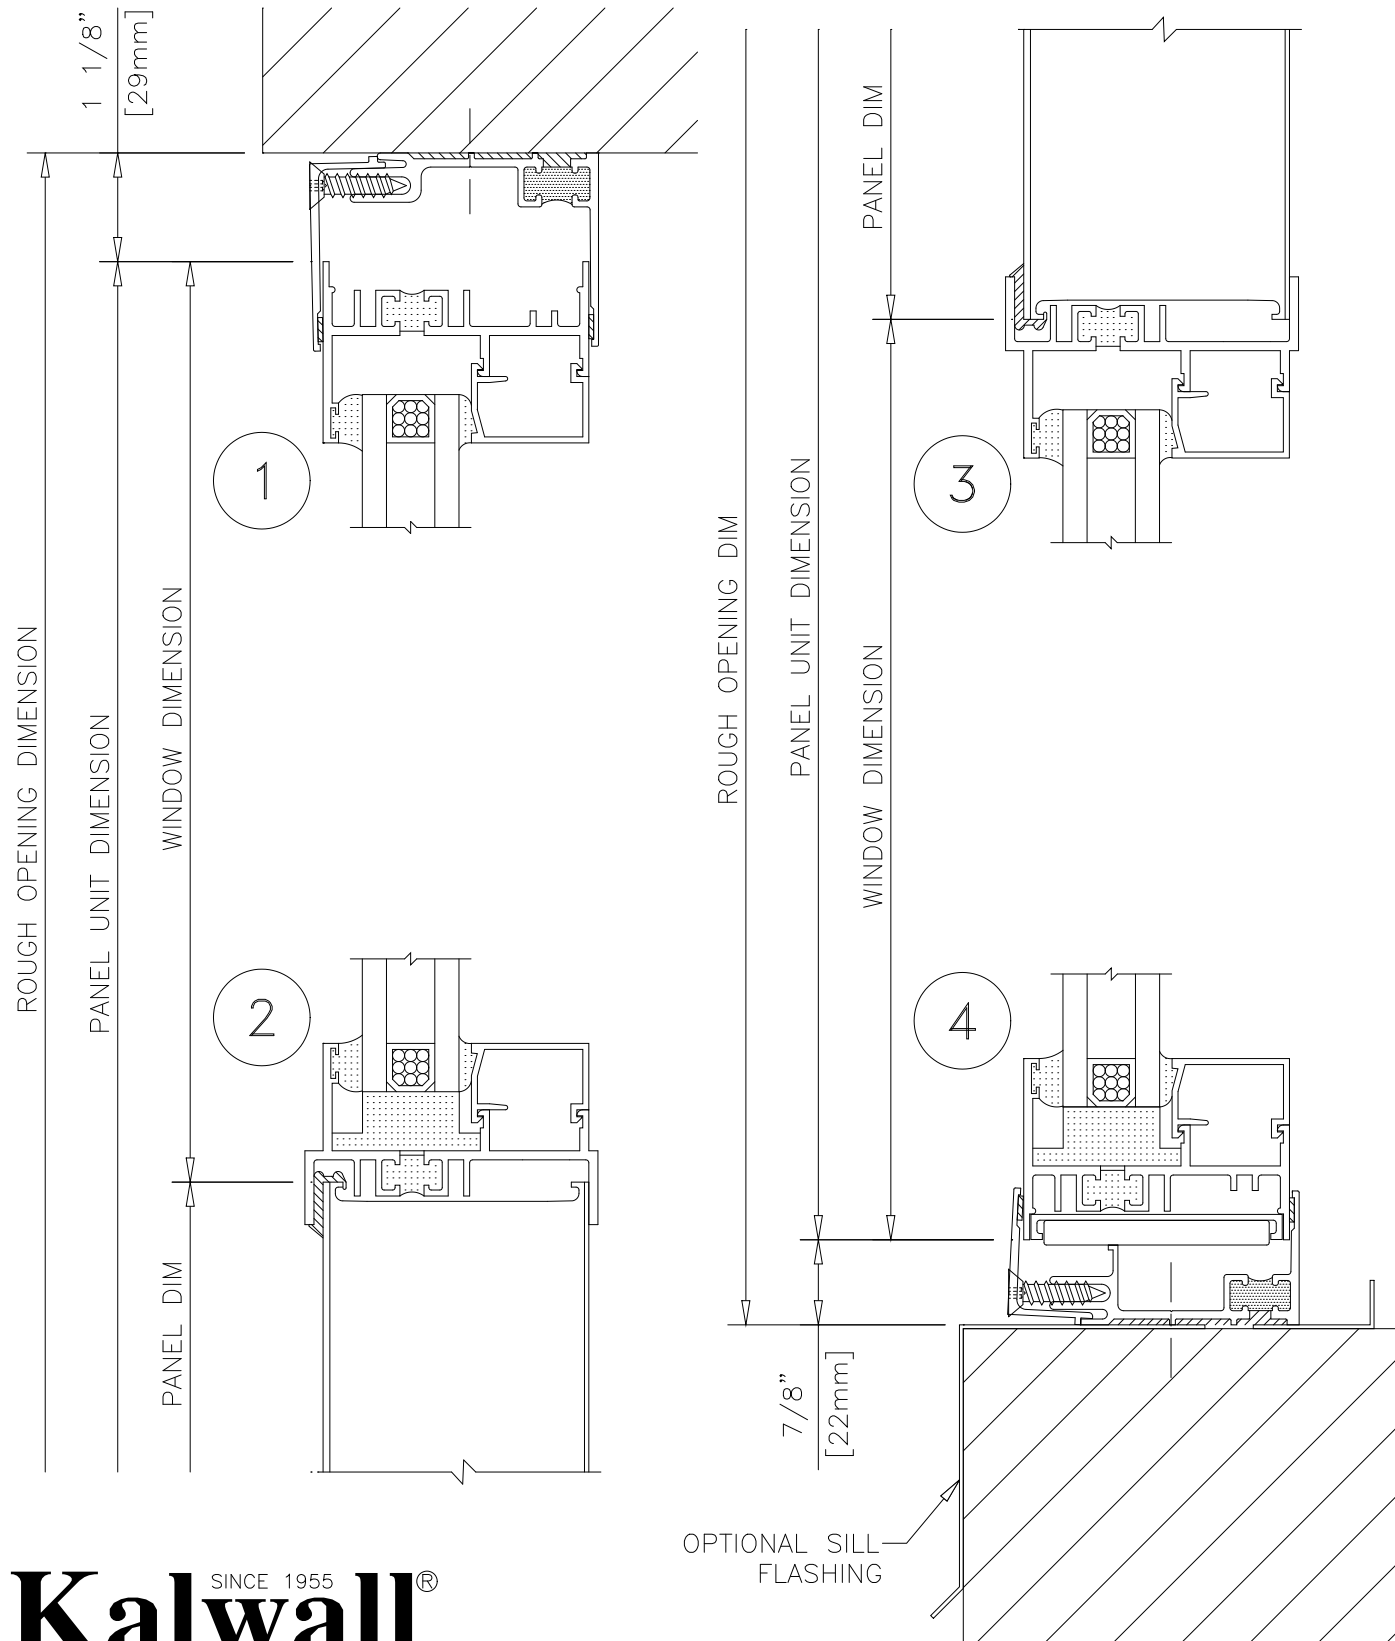

KALWALL HC-2000 FIXED THERMAL BREAK WINDOW

WALL ELEVATION